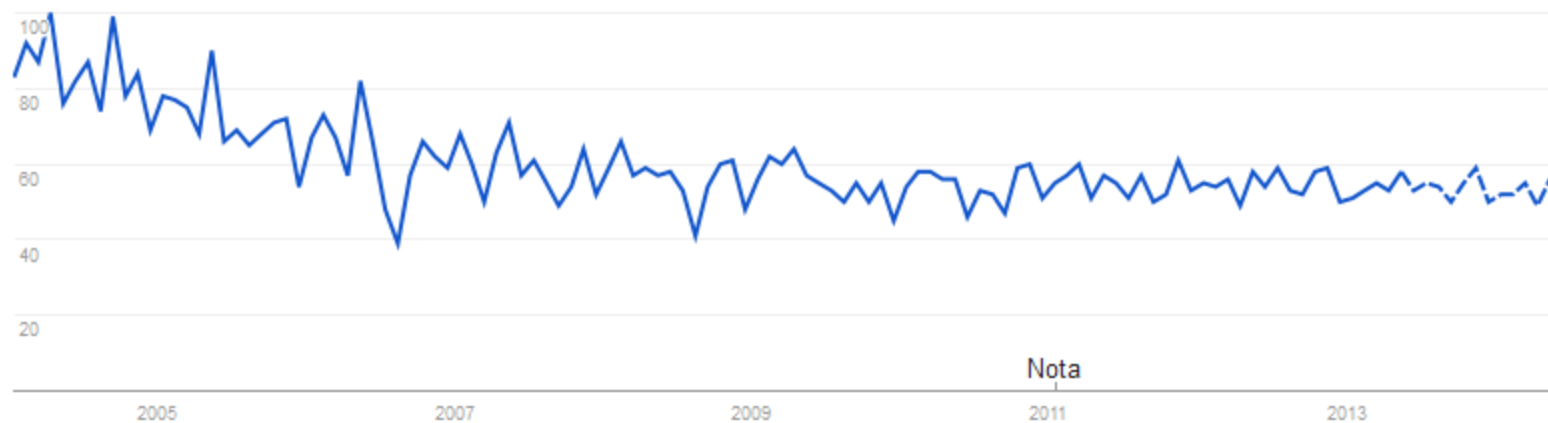

Relè
Statistiche di Google 2013
Da gennaio 2004 a aprile 2013

Interesse nel tempo ?

Il numero 100 rappresenta il picco di interesse di ricerca

Intestazioni notizie ? Previsione ?

Relè
Statistiche di Google 2013
Interesse per Regione
Termini più ricercati