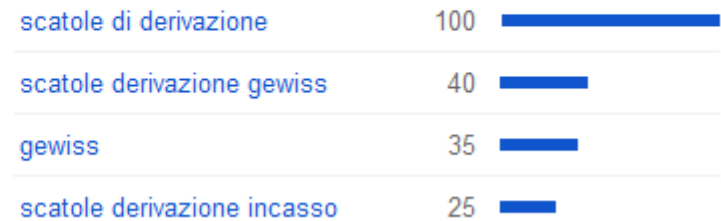

Termini correlati ?