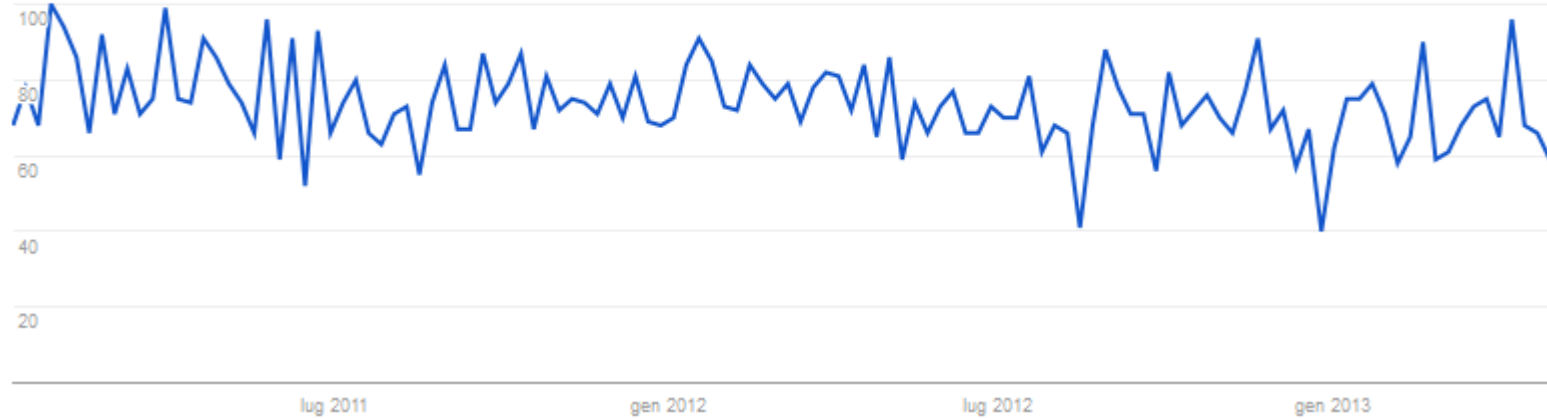

Cavi elettrici

Statistiche di Google 2013

Da gennaio 2011 a aprile 2013

Interesse nel tempo ?

Il numero 100 rappresenta il picco di interesse di ricerca

Intestazioni notizie Previsione ?

Cavi Elettrici
Statistiche di Google 2013
Interesse per Regione
Termini più ricercati