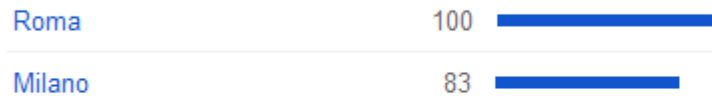

Scatole di derivazione
Statistiche di Google 2013
Interesse per Regione
Termini più ricercati

Interesse regionale ?