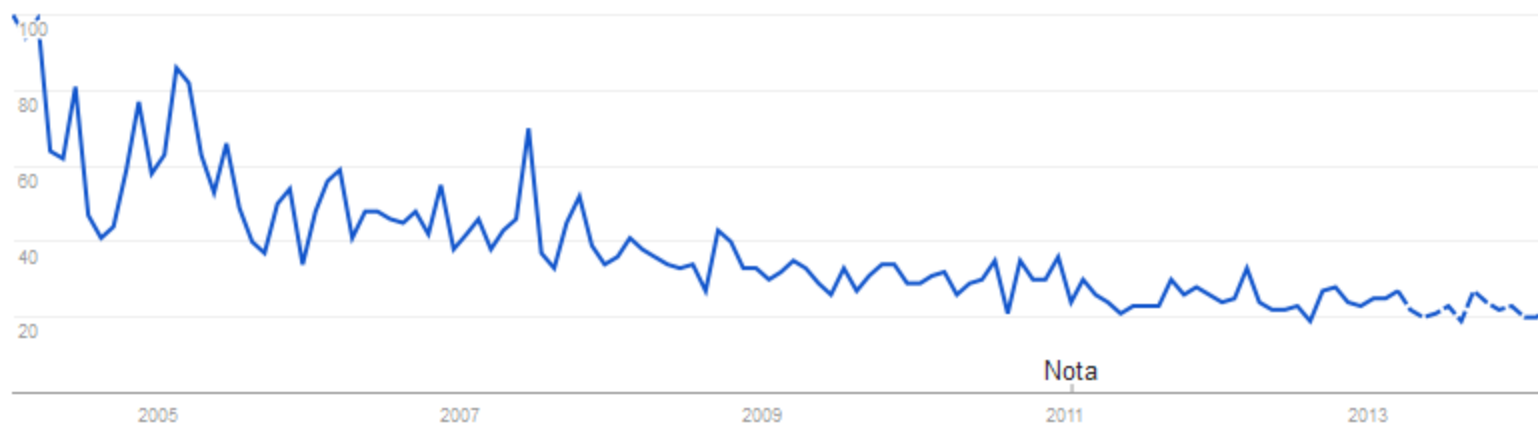

Incorpora

Fluke

Statistiche di Google 2013

Da gennaio 2004 a marzo 2013

Interesse nel tempo ?

Il numero 100 rappresenta il picco di interesse di ricerca

Intestazioni notizie Previsione ?

Fluke
Statistiche di Google 2013
Interesse per Regione
Termini correlati più ricercati ad oggi