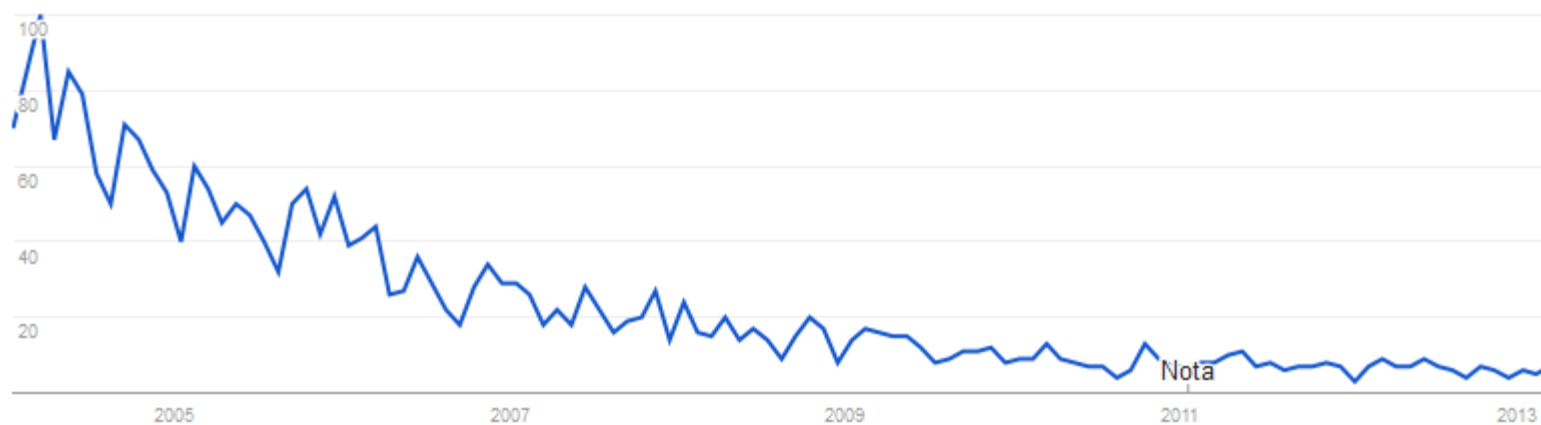

Tektronix

Statistiche di Google 2013

Da gennaio 2004 a marzo 2013

Interesse nel tempo ?

Il numero 100 rappresenta il picco di interesse di ricerca

Intestazioni notizie Previsione ?

12/03/2013

Tektronix
Statistiche di Google 2013
Interesse Regionale
Termini correlati più ricercati ad oggi